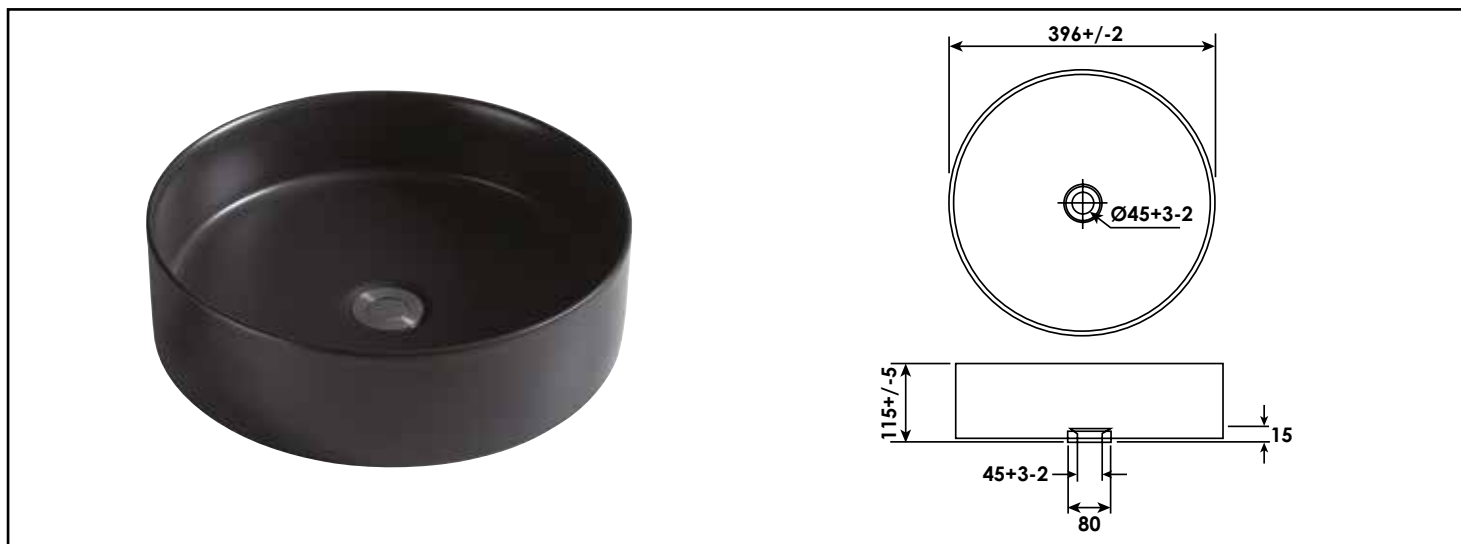

Référence : 403511020

VASQUE RONDE À POSER - Ø39,5 CM X PROF. 11,5 CM - CÉRAMIQUE NOIRE

- MATIÈRE : CÉRAMIQUE NOIRE RÉSISTANTE AUX TÂCHES ET SALISSURES
- VASQUE À POSER RONDE AUX BORDS DROITS
- DESIGN : CONTEMPORAIN
- TOUCHER LISSE ET DOUX, SOLIDE ET FACILE D'ENTRETIEN
- PRODUIT D'UN BON RAPPORT QUALITÉ/PRIX

CARACTÉRISTIQUES	Céramique noire. - Sans trou de robinetterie et trop-plein. - Livrée sans robinetterie, ni vidage. - Dimensions : Ø39,5x11,5 cm.
APPLICATIONS	Équipement de salle de bain
CONDITIONS D'UTILISATION	Convient uniquement pour l'application prescrite Il est nécessaire d'utiliser une robinetterie réhaussée
COMPATIBILITÉ	Veiller à l'encombrement nécessaire pour la pose de la vasque
PRÉCAUTION D'EMPLOI	<ul style="list-style-type: none"> • Respecter les conditions de mise en œuvre sur l'emballage et la notice. • Le montage et l'installation doivent être fait dans le respect des règles de l'art.
SPECIFICATIONS D'INSTALLATION	Permet l'équipement sanitaire des salles de bains et cuisine. N'est pas adapté pour une application autre que celle décrite ci-dessus. Notre garantie porte sur les défauts de matière ou de fabrication et s'applique dans les conditions définies par le fabricant. La garantie ne couvre pas les consommables, l'usure normale, les pièces mobiles, les dommages dus aux chocs
PRESCRIPTION DE POSE	Trou de robinetterie et trop plein non intégrés. Livrée sans bonde ni robinetterie.